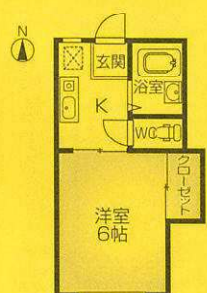

ゆったりキッチンに
大型収納!
独立洗面台あり
東総社駅近く
ネット無料
県大まで自転車約15分

8 総社市総社 1K2階建

3.0万円

■敷金/0ヶ月 ■礼金/1ヶ月 ■共益費/無
●築年/1994年 ●交通/JR東総社駅徒歩10分 ●設備/エアコン、ネット無料、IHクッキングヒーター、照明器具、駐輪場、洗浄便座、駐車場無料

冷蔵庫・洗濯機・
電子レンジプレゼント!
県大まで自転車約10分

9 総社市門田 1K2階建