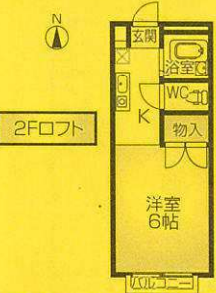

大型ショッピングセンター
すぐ近く♪敷地内
ゴミステーションで
指定ごみ袋不要!
県大まで自転車約20分

7 総社市小寺 1K2階建

2.8~3.0万円

■敷金/0ヶ月 ■礼金/1ヶ月 ■共益費/無
●築年/1994年 ●交通/JR東総社駅徒歩6分 ●設備/エアコン、BS、独立洗面台、下駄箱、駐輪場、洗浄便座、TVドアホン