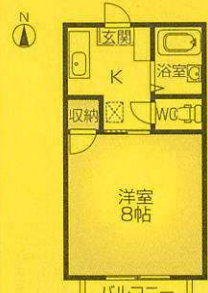

病院・スーパー・ドラッグストア・
百元ショップ便利な
お店がすぐ近く♪
県大まで自転車約6分