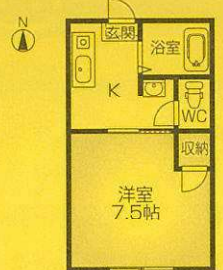

システムキッチン
・洗髪洗面化粧台付!
・駐車場無料!
県大まで自転車約17分

3 総社市南溝手 1K3階建

2.5万円

■敷金/0ヶ月 ■礼金/1ヶ月 ■共益費/無
●築年/1993年 ●交通/JR服部駅徒歩10分 ●設備/エアコン、照明器具、BS、下駄箱、駐輪場、上下水道料3,000円