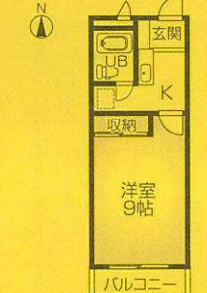

居室広々お手頃家賃♪
県大目の前!
睡眠たっぷり!!
県大まで自転車約3分

4 総社市南溝手 1K2階建

2.5~2.7万円

■敷金/0ヶ月 ■礼金/1ヶ月 ■共益費/2,000円
●築年/1996年 ●交通/JR 服部駅徒歩10分 ●設備/エアコン、BS、ネット対応(有料)、システムキッチン(コンロ付き)、下駄箱、駐輪場