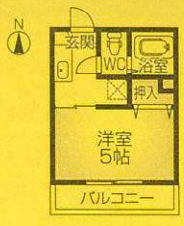

総社土地開発 検索

〒719-1126 総社市総社二丁目19番11号(JR桃太郎線 東総社駅前)

1 総社市井手 1K2階建

2.3万円

■敷金/0ヶ月 ■礼金/1ヶ月 ■共益費/2,000円
●築年/1994年 ●交通/JR東総社駅自転車10分 ●設備/エアコン、バス、シャワー、給湯、水洗トイレ、バルコニー、広々流し台、2口ガスコンロ付、下駄箱

24Hスーパーすぐ近く!
広々バルコニーで
開放感抜群!!
県大まで自転車約15分