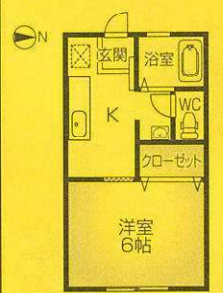

ゆったりキッチンに
大型収納!
独立洗面台あり
東総社駅近く
ネット無料
県大まで自転車約15分

8 総社市総社 1K2階建

3.0万円

■敷金/0ヶ月 ■礼金/1ヶ月 ■共益費/無
●築年/1994年 ●交通/JR東総社駅徒歩10分 ●設備/エアコン、ネット無料、IHクッキングヒーター、照明器具、駐輪場、洗浄便座、駐車場無料

冷蔵庫・洗濯機・
電子レンジプレゼント!
県大まで自転車約10分

9 総社市門田 1K2階建